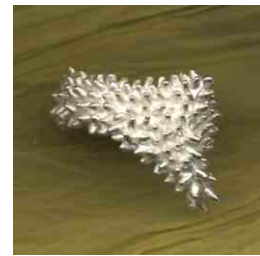

Ring  
Bruder Drache  
Silber € 260,-

Ring  
Drachenflügel  
Silber € 270,-

Ring  
Drachenhaut  
Silber € 290,-

Ring  
Wasser- und  
Feuerdrache  
Silber € 310,-

Ring  
Drachenschwanz  
Silber € 280,-

Ring  
Stachelschuppe  
Silber € 320,-